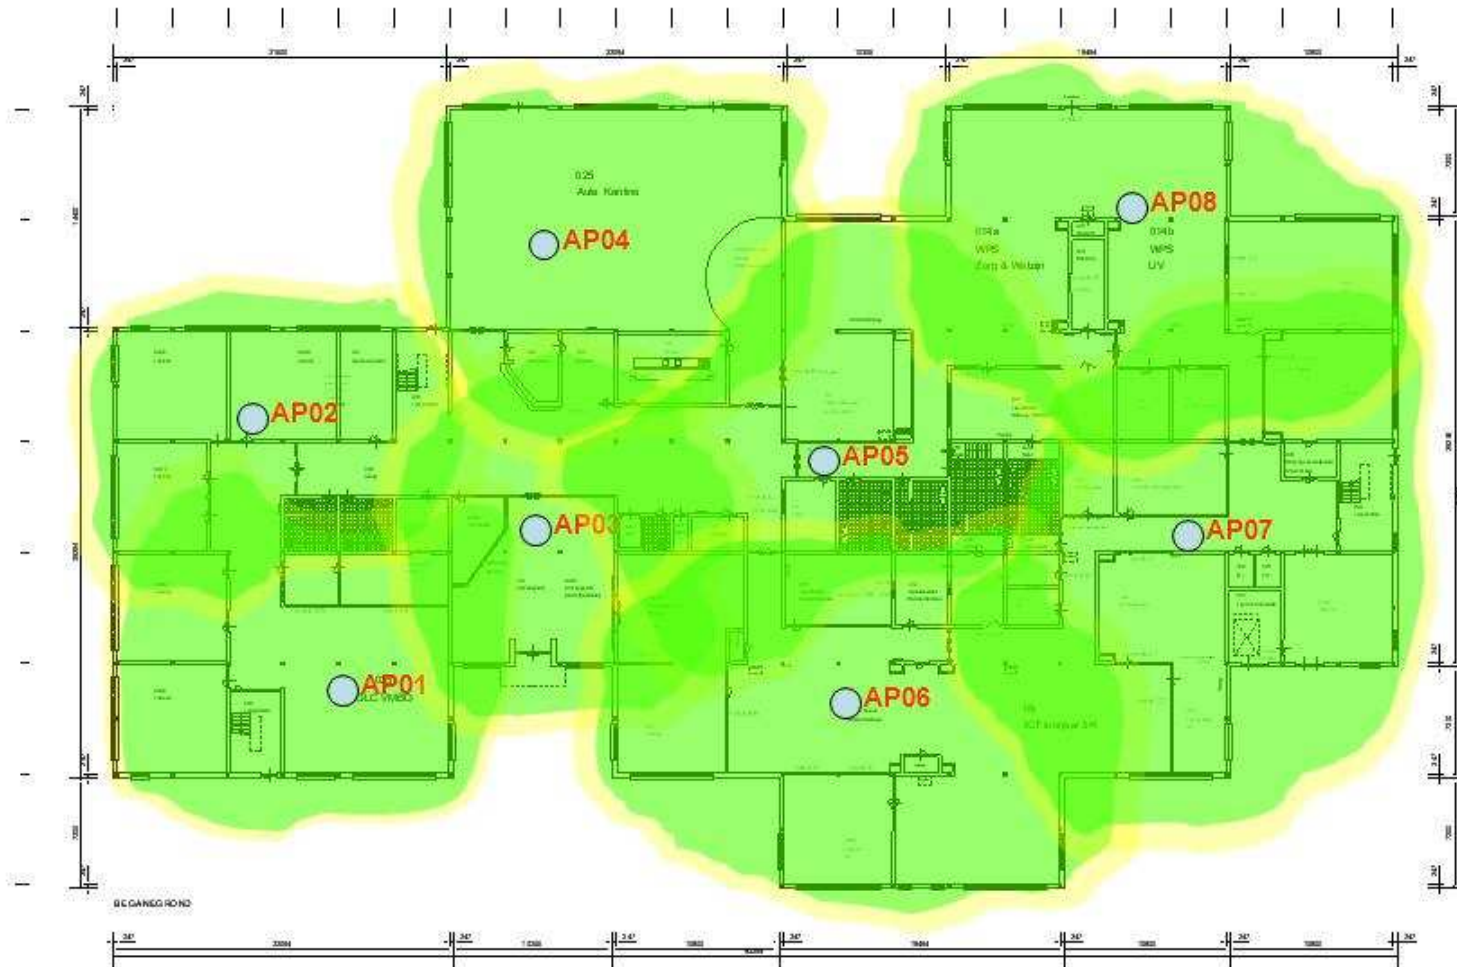

Access Innovations

Legenda

-  Access Point / Base Station
-  Ontvangstgebied 100% dekking
-  Grens ontvangstgebied
-  Mogelijke storingsbron
-  Zone met mogelijk storende signalen
-  Radiodekking niet vereist in dit gebied
-  Black spot (lift, vluchtroutes of afgeschermdes ruimtes)

Begane grond